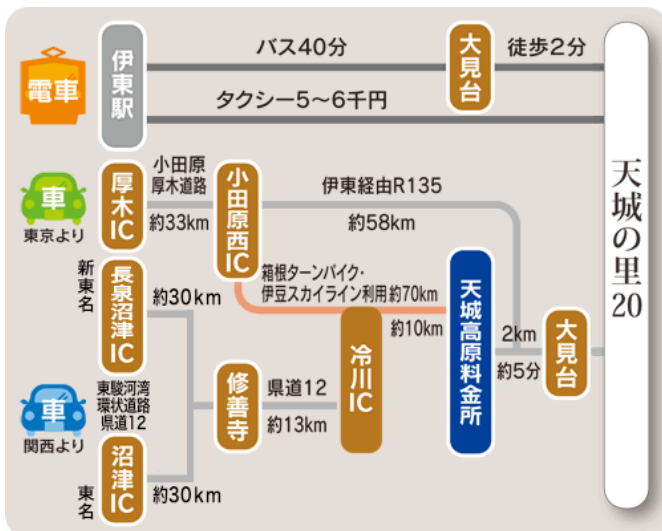

■ 天城の里 20 ご案内

直営保養所「天城の里 20」  
〒410-2507  
静岡県伊豆市冷川 1524-308  
TEL 0557-29-1462

現地入口(大見台バス停付近)

**電車**

伊東駅⇒(バス40分→大見台バス停 徒歩2分/タクシー40分)

**車**

国道135号線より、県道111号線(遠笠山富戸線)を伊豆スカイライン方面へ。天城高原料金所まで8km 約13分。  
天城高原料金所より、天城高原ゴルフコース方面へ2km 約5分、大見台バス停を右へ入りすぐ左。

※大見台バス停はわかりにくいのでご注意ください(上記の目印看板の写真画像を要参照)。天城台バス停の次が大見台バス停になり、IBM研修センターより手前です。